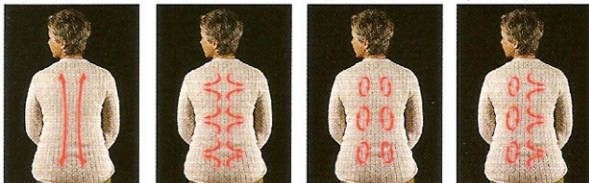

## SCHIATSU MASSAGE

con due motori che consentono di muovere lo schienale e il poggiatesta

STRETCHING

TAPPING

KNEADING

STRETCHING  
KNEADING  
TAPPING

## KIT VIBRO

le vibrazioni della chaise longue facilitano la defaticazione e la circolazione sanguigna

VIBRO

Chaise longue con struttura in ferro, braccioli in ferro, imbottitura in poliuretano espanso a quote differenziate. Questa chaise longue può essere realizzata fissa o motorizzata con **movimento basculante**. Qualora la si desiderasse nella versione elettrica si può inserire un **Kit Vibro** che esercitano un massaggio alla schiena ed ai polpacci aiutando la circolazione sanguigna e favorendo il rilassamento dei muscoli.