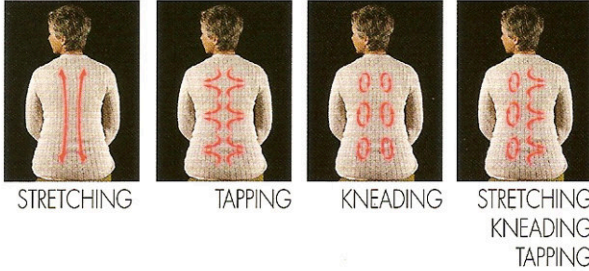

SOPHIA

Questa poltrona massaggio può essere realizzata anche come poltrona Relax manuale o motorizzata. Qualora la si desiderasse nella versione Massaggio si può scegliere di montare sia il **Schiatsu Massage** che il **System Massage**. Sulla pediera viene montata una placca **Vibro** che esercita un massaggio sui polpacci aiutando la circolazione sanguigna e favorendo il rilassamento dei muscoli.

SCHIATSU MASSAGE

con due motori che consentono di muovere lo schienale e il poggiatesta

KIT VIBRO

le vibrazioni della chaise longue facilitano la defaticazione e la circolazione sanguigna

VIBRO