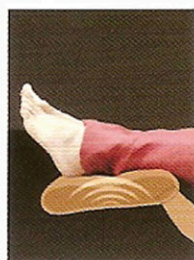

Judy

Questa poltrona massaggio può essere realizzata anche come poltrona

Relax manuale o motorizzata. Qualora la si desiderasse

nella versione Massaggio si può scegliere di montare

il **System Massage.**

Sulla pediera viene montata una placca **Vibro** che

esercita un massaggio sui polpacci aiutando la

circolazione sanguigna e favorendo il rilassamento dei

muscoli.

KIT VIBRO

le vibrazioni della chaise longue facilitano la defaticazione e la circolazione sanguigna

VIBRO