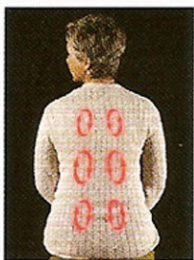

Judy

Questa poltrona massaggio può essere realizzata anche come poltrona

Relax manuale o motorizzata. Qualora la si desiderasse

nella versione Massaggio si può scegliere di montare

il **System Massage.**

Sulla pediera viene montata una placca **Vibro** che

esercita un massaggio sui polpacci aiutando la

circolazione sanguigna e favorendo il rilassamento dei

muscoli.

KIT VIBRO

le vibrazioni della chaise longue facilitano la defaticazione e la circolazione sanguigna