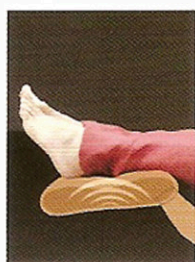

Edith

Questa poltrona massaggio può essere realizzata anche come poltrona **Relax manuale o motorizzata**. Qualora la si desiderasse nella versione Massaggio si può scegliere di montare il **System Massage**.

KIT VIBRO

le vibrazioni della chaise longue facilitano la defaticazione e la circolazione sanguigna

VIBRO

VIBRO

Sulla pediera viene montata una placca **Vibro** che esercita un massaggio sui polpacci aiutando la circolazione sanguigna e favorendo il rilassamento dei muscoli.